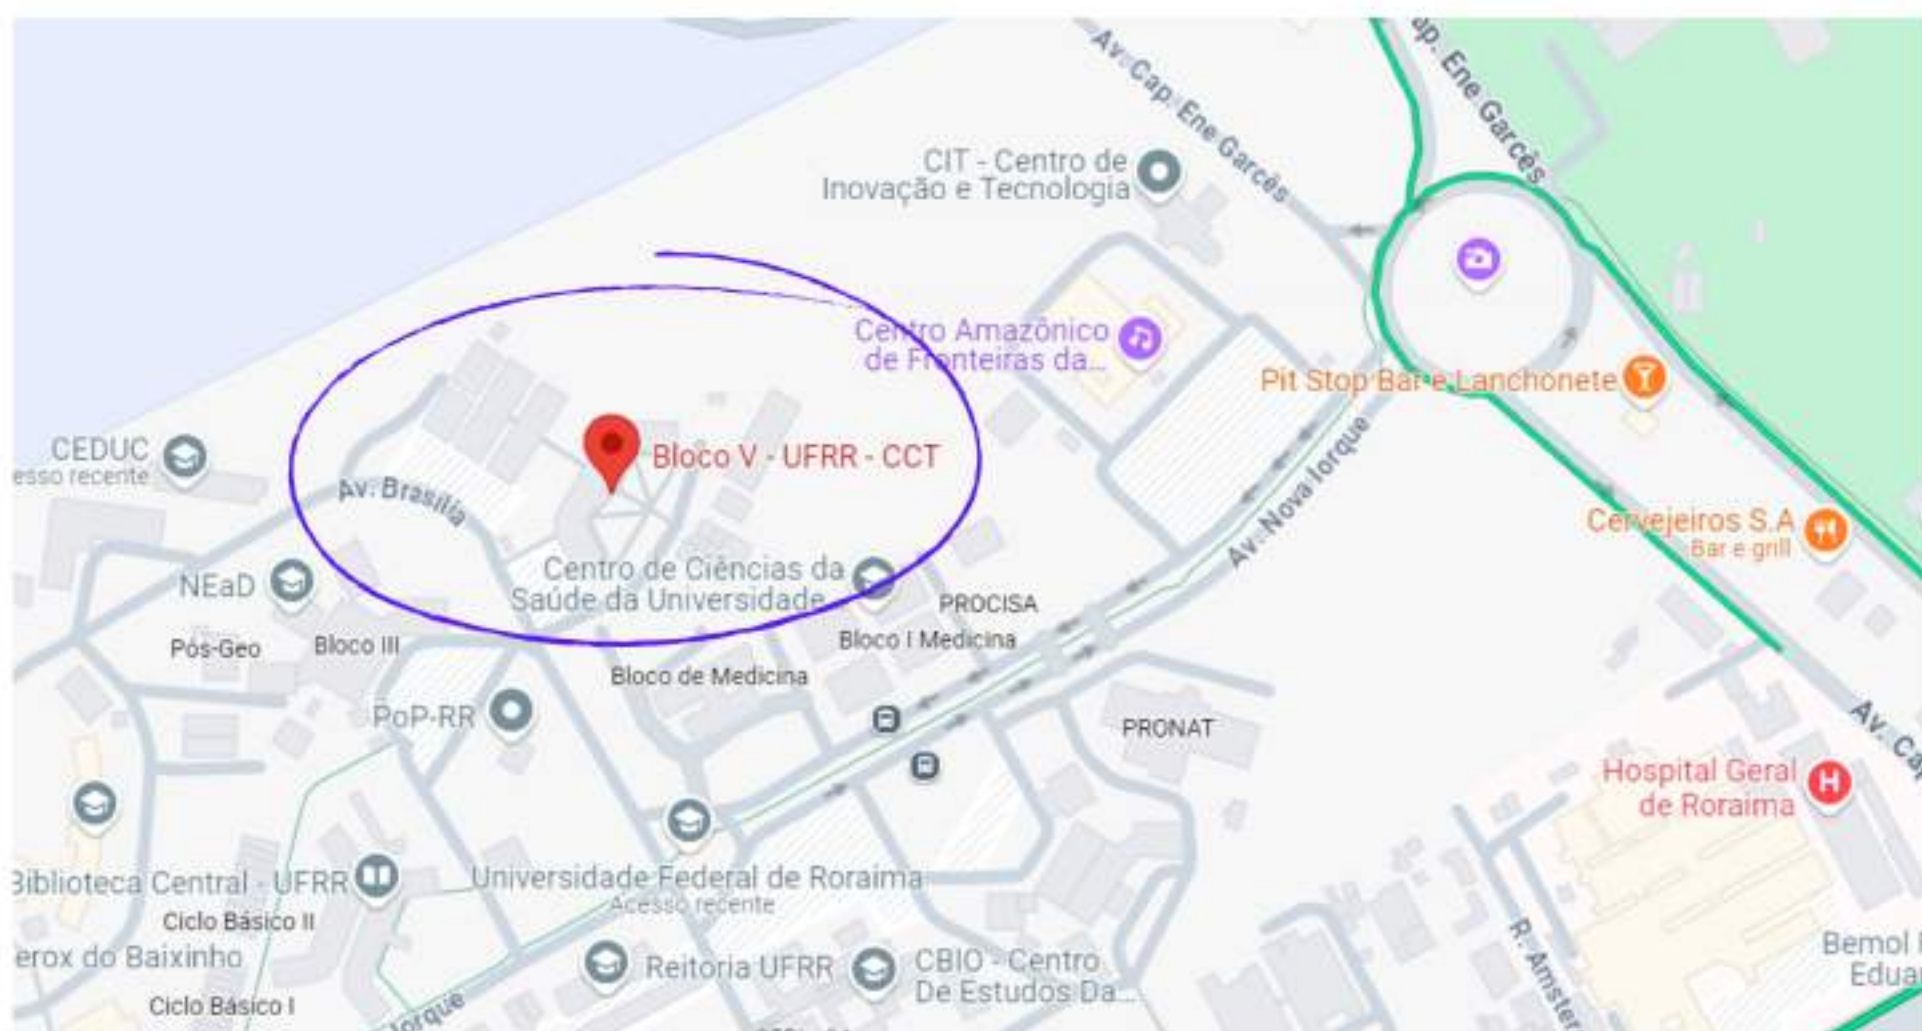

COMO CHEGAR?

AUDITÓRIO DO CCT

ANEXO BLOCO V, CCT (CENTRO DE CIÊNCIAS E TECNOLOGIA)
AVENIDA CAPITÃO ENE GARCÊS, 2413 AEROPORTO
BOA VISTA - RR, 69310-000

ACESSE O QR CODE PARA TER ACESSO
A LOCALIZAÇÃO GUIADA